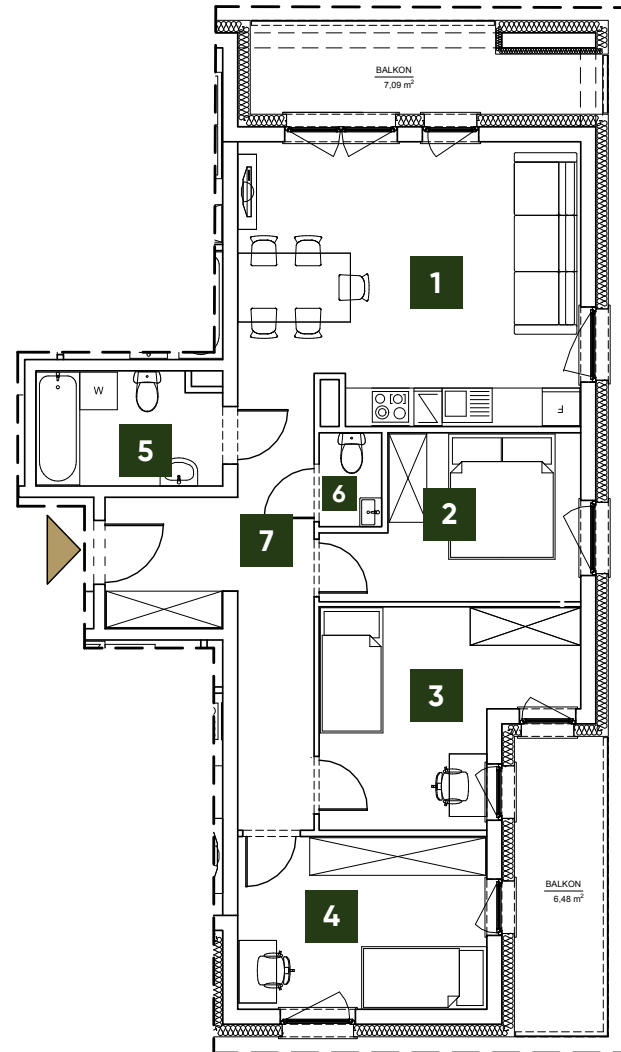

BLISKI OLECHÓW

Łódź, ul. Odnowiciela

Mieszkanie B5.08

Kondygnacja: **5 Piętro** Ilość pokoi: **4** Pow. użytkowa: **75,34 m²**

1	Salon + Aneks	23,26 m ²
2	Pokój 1	9,48 m ²
3	Pokój 2	11,93 m ²
4	Pokój 3	10,84 m ²
5	Łazienka	5,28 m ²
6	WC	1,50 m ²
7	Hol	13,05 m ²
SUMA		75,34 m²
	Balkon	7,09 m ²
	Balkon	6,48 m ²