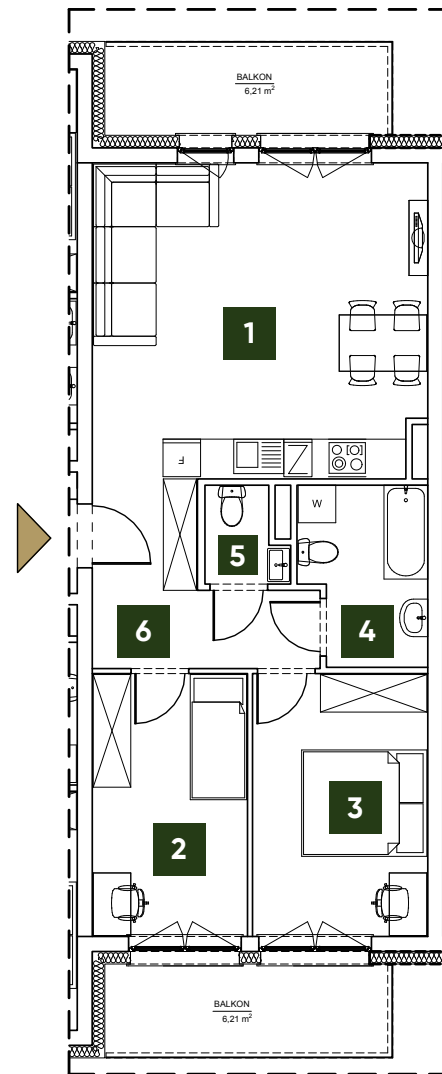

BLISKI OLECHÓW

Łódź, ul. Odnowiciela

Mieszkanie A4.10

Kondygnacja: **4 Piętro** Ilość pokoi: **3** Pow. użytkowa: **63,23 m²**

1	Salon + Aneks	26,51 m ²
2	Pokój 1	10,31 m ²
3	Pokój 2	11,65 m ²
4	Łazienka	5,45 m ²
5	WC	1,82 m ²
6	Hol	7,49 m ²
SUMA		63,23 m²
	Balkon	6,21 m ²
	Balkon	6,21 m ²

Powierzchnie podano zgodnie z normą PN-ISO 9836:1997

schemat kondygnacji