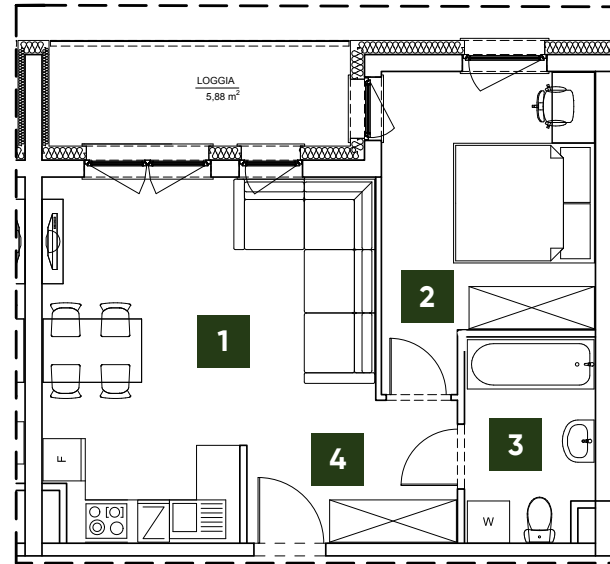

BLISKI OLECHÓW

Łódź, ul. Odnowiciela

Mieszkanie A1.06

Kondygnacja: Ilość pokoi: Pow. użytkowa:

1 Piętro **2** **43,55 m²**

1	Salon + Aneks	21,49 m ²
2	Pokój	11,98 m ²
3	Łazienka	5,23 m ²
4	Hol	4,85 m ²
SUMA		43,55 m²
	Loggia	5,88 m ²