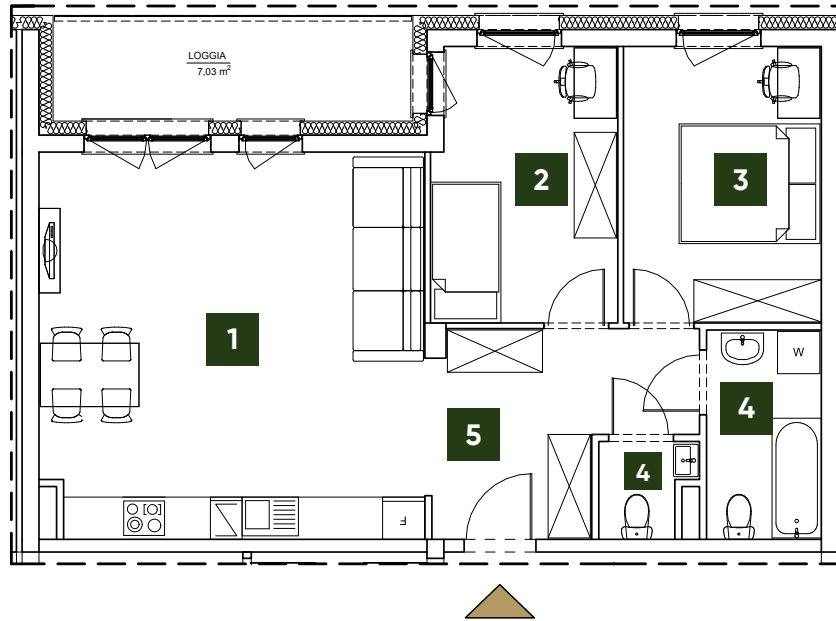

BLISKI OLECHÓW

Łódź, ul. Odnowiciela

Mieszkanie B5.05

Kondygnacja: **5 Piętro**   Ilość pokoi: **3**   Pow. użytkowa: **66,32 m²**

1	Salon + Aneks	29,61 m²
2	Pokój 1	10,10 m²
3	Pokój 2	10,93 m²
4	Łazienka	4,84 m²
5	WC	1,69 m²
6	Hol	9,15 m²
SUMA		66,32 m²
Loggia		7,03 m²

Powierzchnie podano zgodnie z normą PN-ISO 9836:1997

**Biuro
Sprzedaży**

Madey Development
ul. Odnowiciela 13
92-414 Łódź

+48 576 117 119
sprzedaz@bliskiolechow.pl
www.BliskiOlechow.pl