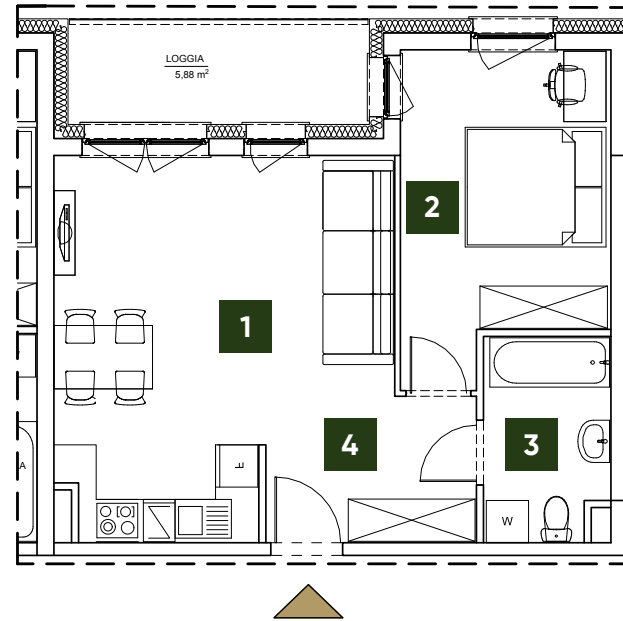

BLISKI OLECHÓW

Łódź, ul. Odnowiciela

Mieszkanie B4.07

Kondygnacja: **4 Piętro** Ilość pokoi: **2** Pow. użytkowa: **46,06 m²**

1	Salon + Aneks	23,45 m ²
2	Pokój	12,63 m ²
3	Łazienka	5,07 m ²
4	Hol	4,91 m ²
SUMA		46,06 m²
	Loggia	5,88 m ²

Powierzchnie podano zgodnie z normą PN-ISO 9836:1997

UWAGA! Karta mieszkania została opracowana na podstawie projektu budowlanego. Prezentowane materiały nie stanowią oferty handlowej, należy je traktować poglądowo.