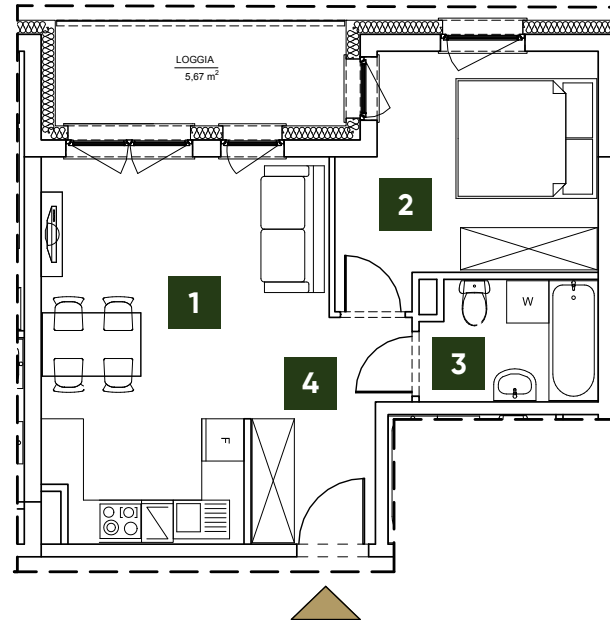

BLISKI OLECHÓW

Łódź, ul. Odnowiciela

Mieszkanie B4.08

Kondygnacja: **4 Piętro** Ilość pokoi: **2** Pow. użytkowa: **40,02 m²**

1	Salon + Aneks	19,84 m ²
2	Pokój	11,33 m ²
3	Łazienka	4,21 m ²
4	Hol	4,64 m ²
SUMA		40,02 m²
	Loggia	5,67 m ²

Powierzchnie podano zgodnie z normą PN-ISO 9836:1997

UWAGA! Karta mieszkania została opracowana na podstawie projektu budowlanego. Prezentowane materiały nie stanowią oferty handlowej, należy je traktować poglądowo.