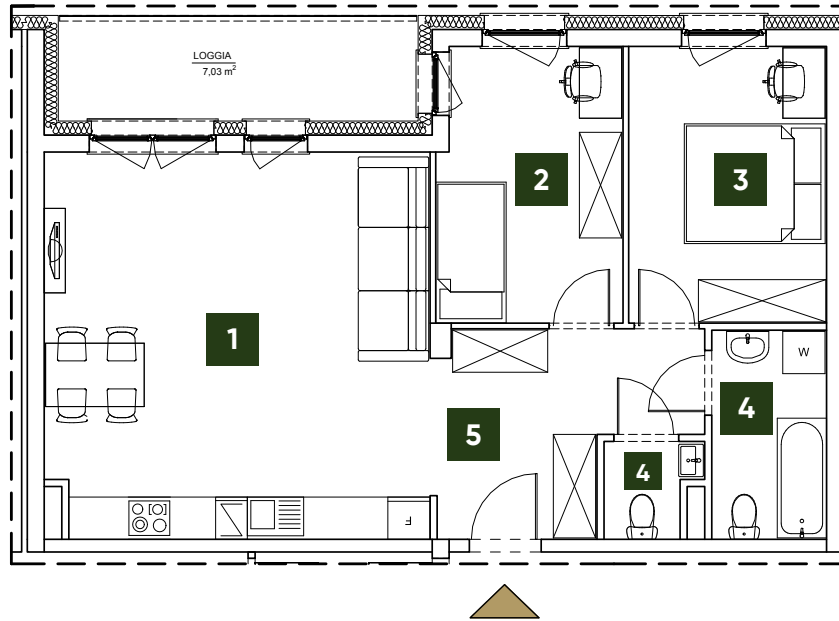

BLISKI OLECHÓW

Łódź, ul. Odnowiciela

Mieszkanie B2.06

Kondygnacja: **2 Piętro**   Ilość pokoi: **3**   Pow. użytkowa: **66,32 m²**

1	Salon + Aneks	29,61 m²
2	Pokój 1	10,10 m²
3	Pokój 2	10,93 m²
4	Łazienka	4,84 m²
5	WC	1,69 m²
6	Hol	9,15 m²
SUMA		66,32 m²
	Loggia	7,03 m²

Powierzchnie podano zgodnie z normą PN-ISO 9836:1997

**Biuro
Sprzedaży**

Madey Development
ul. Odnowiciela 13
92-414 Łódź

+48 576 117 119
sprzedaz@bliskiolechow.pl
www.BliskiOlechow.pl