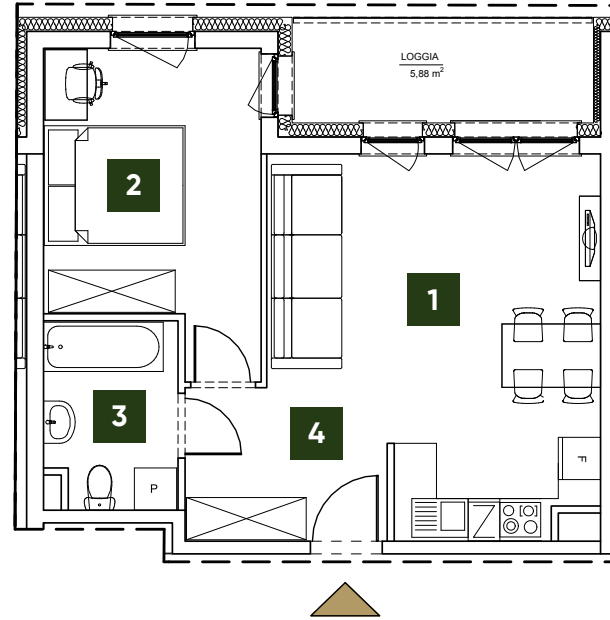

BLISKI OLECHÓW

Łódź, ul. Odnowiciela

Mieszkanie B1.04

Kondygnacja: **1 Piętro**   Ilość pokoi: **2**   Pow. użytkowa: **45,32 m²**

1	Salon + Aneks	23,05 m²
2	Pokój	12,52 m²
3	Łazienka	4,92 m²
4	Hol	4,83 m²
SUMA		45,32 m²
	Loggia	5,88 m²

Powierzchnie podano zgodnie z normą PN-ISO 9836:1997

**Biuro
Sprzedaży**

Makey Development
ul. Odnowiciela 13
92-414 Łódź

+48 576 117 119
sprzedaz@bliskiolechow.pl
www.BliskiOlechow.pl