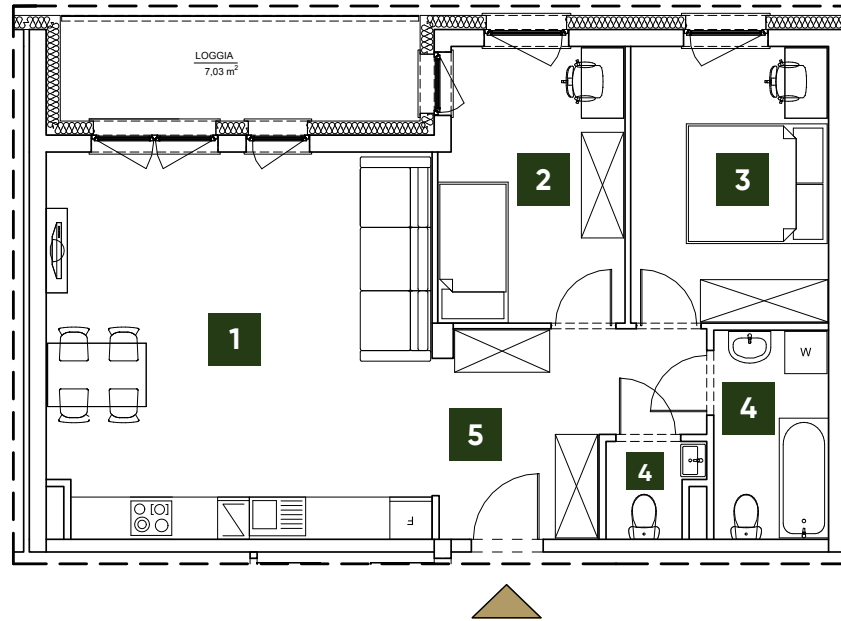

BLISKI OLECHÓW

Łódź, ul. Odnowiciela

Mieszkanie B1.06

Kondygnacja: **1 Piętro** Ilość pokoi: **3** Pow. użytkowa: **66,32 m²**

1	Salon + Aneks	29,61 m ²
2	Pokój 1	10,10 m ²
3	Pokój 2	10,93 m ²
4	Łazienka	4,84 m ²
5	WC	1,69 m ²
6	Hol	9,15 m ²
SUMA		66,32 m²
	Loggia	7,03 m ²

Powierzchnie podano zgodnie z normą PN-ISO 9836:1997

UWAGA! Karta mieszkania została opracowana na podstawie projektu budowlanego. Prezentowane materiały nie stanowią oferty handlowej, należy je traktować poglądowo.