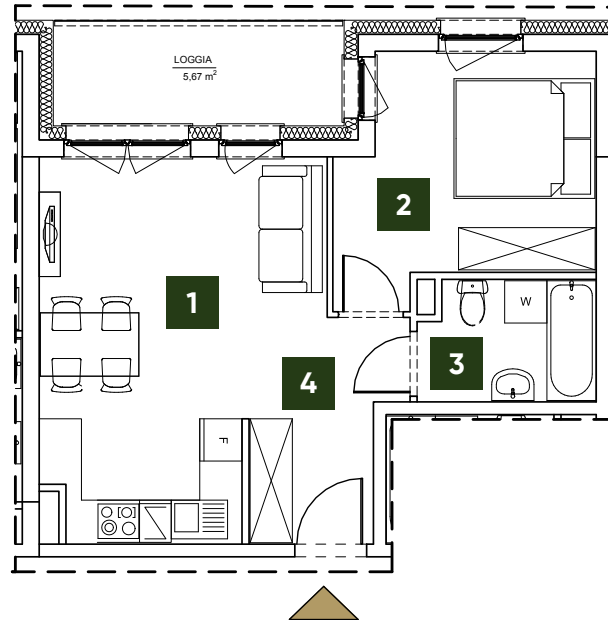

BLISKI OLECHÓW

Łódź, ul. Odnowiciela

Mieszkanie B1.08

Kondygnacja: Ilość pokoi: Pow. użytkowa:

1 Piętro **2** **40,02 m²**

1	Salon + Aneks	19,84 m ²
2	Pokój	11,33 m ²
3	Łazienka	4,21 m ²
4	Hol	4,64 m ²
SUMA		40,02 m²
	Loggia	5,67 m ²

Powierzchnie podano zgodnie z normą PN-ISO 9836:1997

UWAGA! Karta mieszkania została opracowana na podstawie projektu budowlanego. Prezentowane materiały nie stanowią oferty handlowej, należy je traktować poglądowo.